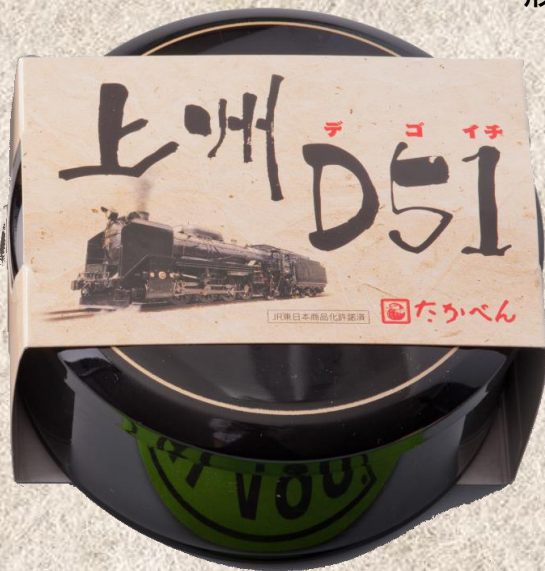

SLロクイチ物語弁当 1,450円^(税込)

SLの雄々しさを食材で表現しました。
形式「C6120」の焼印を施した玉子焼きが入っています。

上州D51弁当 1,450円^(税込)

竹炭入りの珍しい炭ごはんです。煙室扉を模したお弁当容器に
機関車の雄姿さを表現したおかずを詰め込みました。

※写真は全てイメージです。メニューは予告なく変更する場合がございます。

たかべん 高崎弁当株式会社

〒370-1201 群馬県高崎市倉賀野町41番地
TEL 027-346-2571 / FAX 027-347-4456